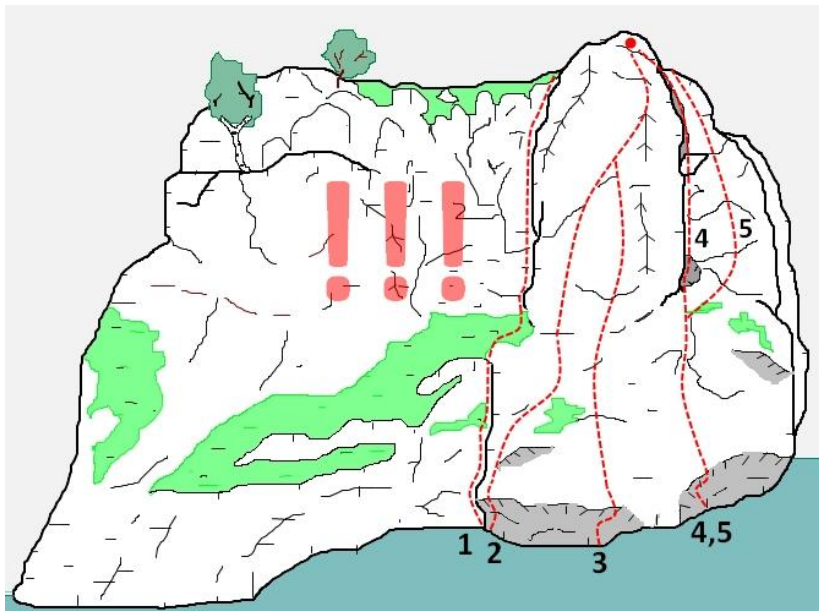

Turnia Motocyklistów (Słonkiewiczowa Skala). Filar północny.2011

www.toprope.pl (copyright by D. Kaptur)

1. ...III+ (TRAD+ST)
2. ...III+ (8R+ST), przed 1992
3. ...VI (8R+ST), przed 1992
4. ...V (TRAD+ST), A. Bara, J. Kiełkowski z dolną asekuracją 1967
5. ...V(TRAD+ST), wspinacze z Łodzi 1952