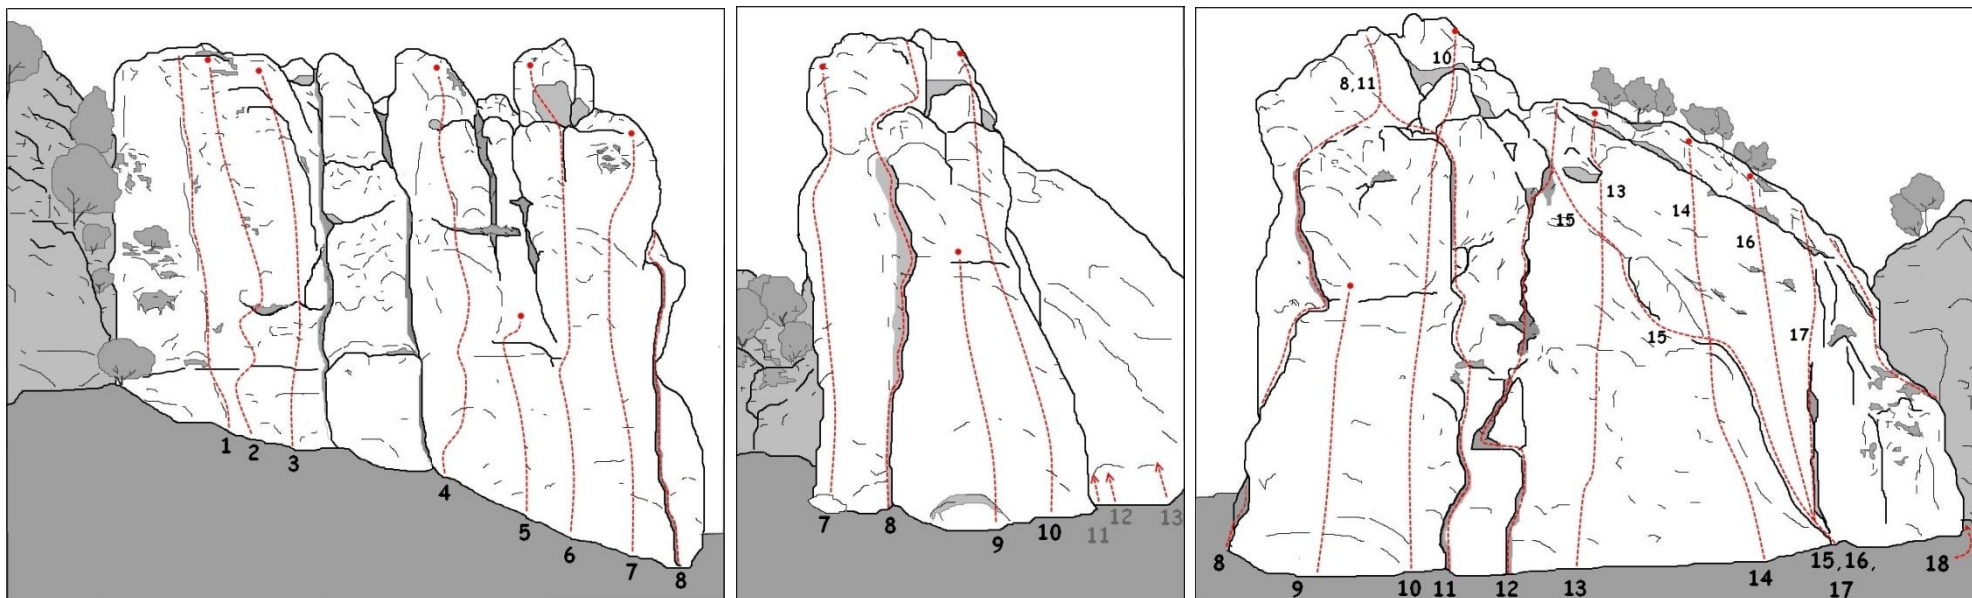

Mirów – Turnia Kukuczki

www.toprope.pl (copyright by D. Kaptur)

1. **Nieznana Rysa IV** (TRAD), przed 1964
2. **Ringi Kursowe IV** (12R+ST)
3. **Złoty Strzał VI.1/1+** (9R+ST), T. Antecki RP 2010
4. **Chiński Kochanek (Chinese Lover) VI.5** (8R+ST), P. Korczak RP 1990, wersja istniejąca W. Podhajny RP 1999
5. **Blitzkrieg VI.5** (4R+ST), W. Podhajny RP 1999
6. **Landrynkowa Miłość VI.3+/4** (9R+ST), J. Zaczkowski RP 1989, wersja istniejąca W. Podhajny RP 1999
7. **Kuchar z La Manczy VI.5** (9R+ST), P. Korczak RP 1990
8. **Komin Kukuczki (Rysa Kukuczki), VI+/VI.1** (TRAD), J. Kukuczka TR?/RP?/OS? Przed 1975
9. **Hydrobudowa 4 VI.5** (4R+ST), W. Podhajny RP 1997
10. **Ponury Początek Sezonu VI.2+** (11R+ST), W. Podhajny RP 1999
11. **Tatrzańska Piątka V/V+** (1R+TRAD)
12. **Lewa Depresja V** (TRAD), J. Surdel OS (bez asekuracji) 1956
13. **Glebogryzarka V** (13R+ST), T. Antecki, J. Kałużyński RP 2009
14. **Tydzień na Działce V** (12R+ST), T. Antecki, J. Kałużyński RP 2010
15. **Spacer na Działce IV+** (TRAD), T. Antecki RP 2010
16. **Rusałka na Nafcie VI ogr** (9R+ST), T. Antecki RP 2009 (startując rysą trudności V)
17. **Prawa Depresja IV** (TRAD), przed 1964
18. ... III (TRAD)