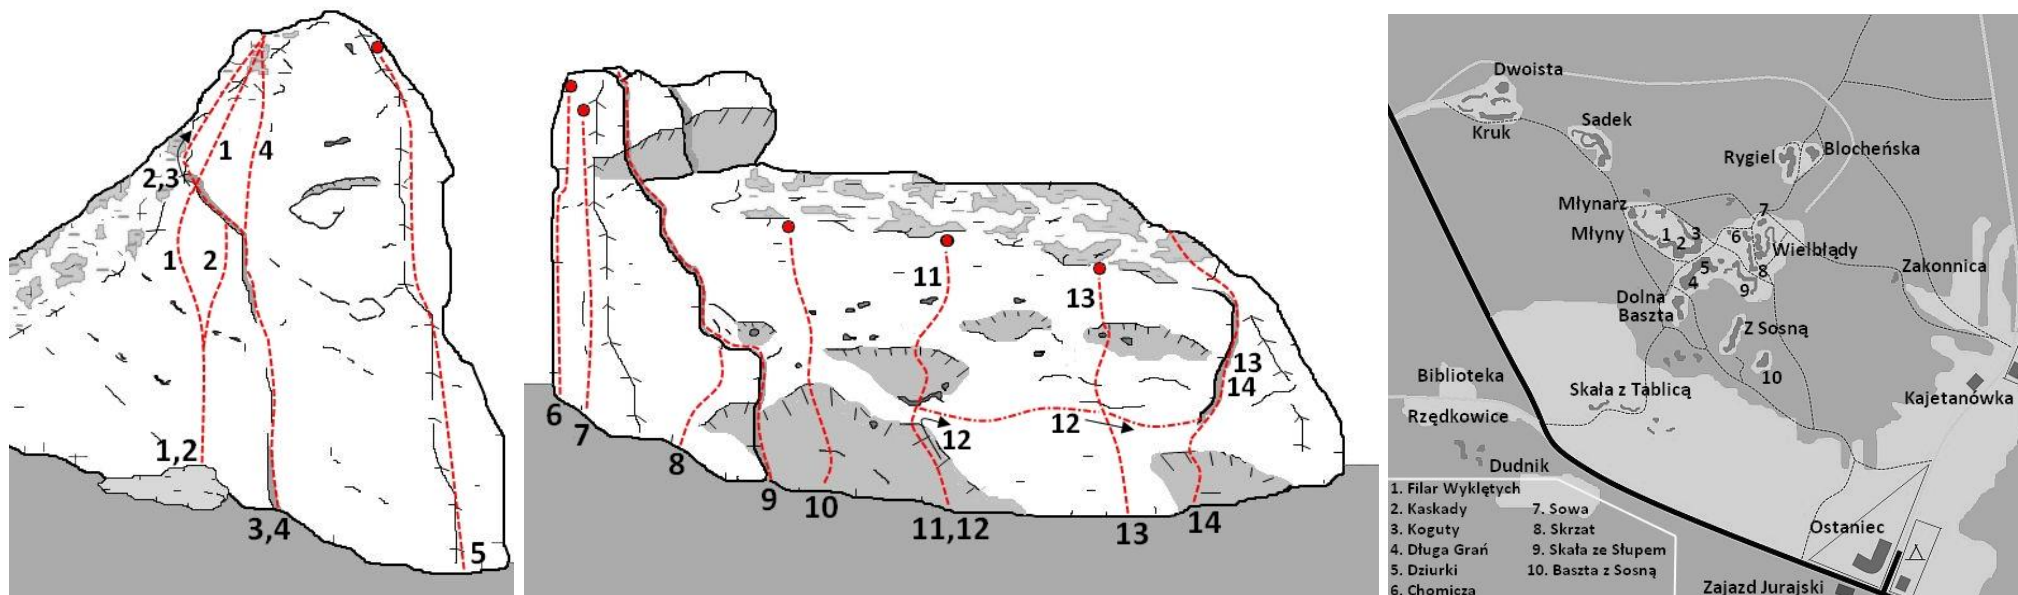

Dolna Baszta (G. Zborów)

www.toprope.pl (copyright by D. Kaptur)

1. **Don't Cry VI.2 (2S)**, D. Kaptur RP 1993
2. **Don't Cry Direct VI.2+ (2s)**, D. Kaptur RP 1993
3. **...VI.2+ (1S+TRAD)**, J. Badura, J. Kiełkowski hakowo 1963
4. **300% Normy VI.2+ (1S+TRAD)**, J. Fijałkowski, K. Pankiewicz TR 1979, A. Marcisz OS?/RP? 1983
5. **Filar Dolnej Baszty VI.1+ (4R+ST)**, J. Nabrdalik TR 1978, K. Wróbel RP 1985 (jako TRAD), J. Zaczowski bez asekuracji 1985
6. **Koleżanki Warszawianki VI.1+ (3R+ST)**, H. Welon RP 2006
7. **Gulo Kulfa VI.3+ (5R+ST)**
8. **... IV (TRAD)**
9. **...V (TRAD)**, J. Badura, J. Kiełkowski z dolną asekuracją 1963
10. **Super Gula VI (3R+ST)**, A. Wolszakiewicz(?) RP 1997(?)
11. **Buba VI (3R+ST)**, A. Wolszakiewicz(?) RP 1997(?)
12. **...VI (TRAD)**, G. Chwoła, R. Pilch TR 1977, J. Kukuczka bez asekuracji przed 1977
13. **Pokurcz VI.1 (2R+ST)**, A. Wolszakiewicz(?) RP 1997(?)
14. **.... VI+ (TRAD)**