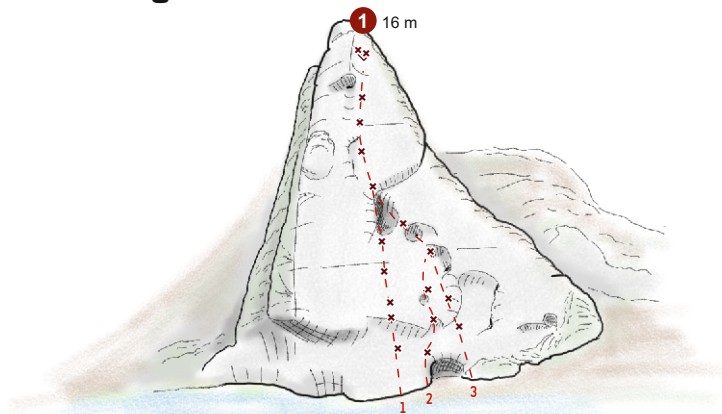

Renegat

1. *Fantomas VI.1+*
- 2.
3. *Obręcze Freyra VI.1*