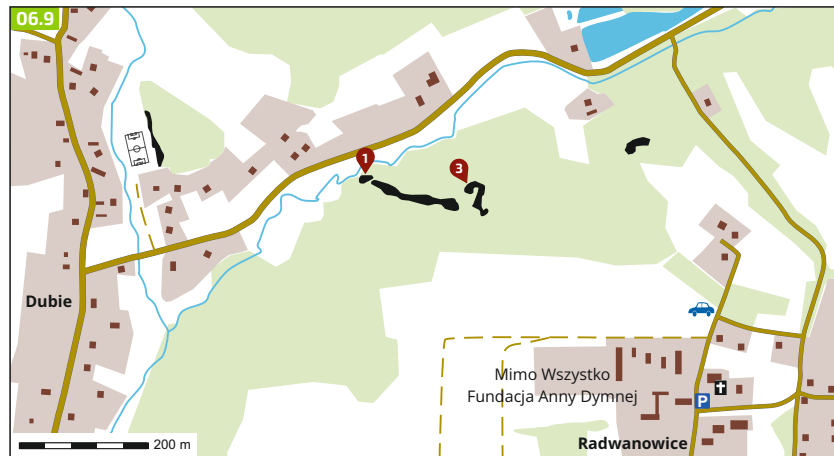

## 06.9 Pozornica

### Dojazd

Zmienić się dojazd w porównaniu do tego opisanego w przewodniku. Dojście (opisywane) od północy prowadzi nie tylko przez rzekę ale przede wszystkim przez użytkowaną łąkę. Najlepiej jest parkować w Radwanowicach, a parking koło kościoła. Ewentualnie niedaleko Fundacji Anny Dymnej i dochodzić pod skały idąc skrajem lasu (nie przechodząc przez pola uprawne).

### Płetwal

- 1.
- 2.
- 3.
- 4.
- 5.
6. *Alibabka V*
7. *Myśli odnalezione VI.1*
8. *Falsus VI*
9. *Operacja Benhard VI.2 !*
10. *Właska robota VI !*