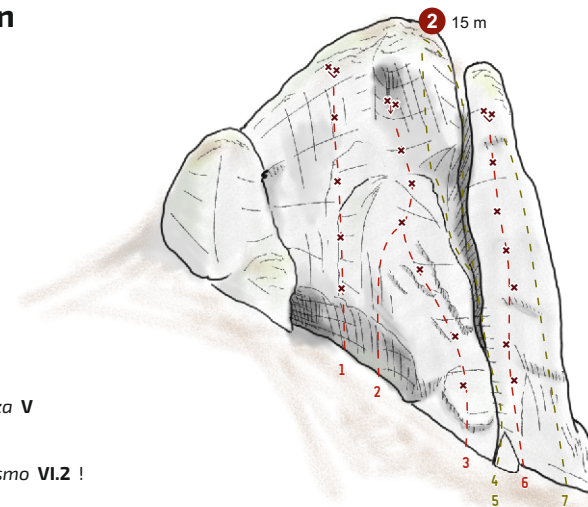

Kapiszon

- 1.
- 2.
3. *Lęk i odraza V*
- 4.
- 5.
6. *Astigmatismo VI.2 !*
- 7.